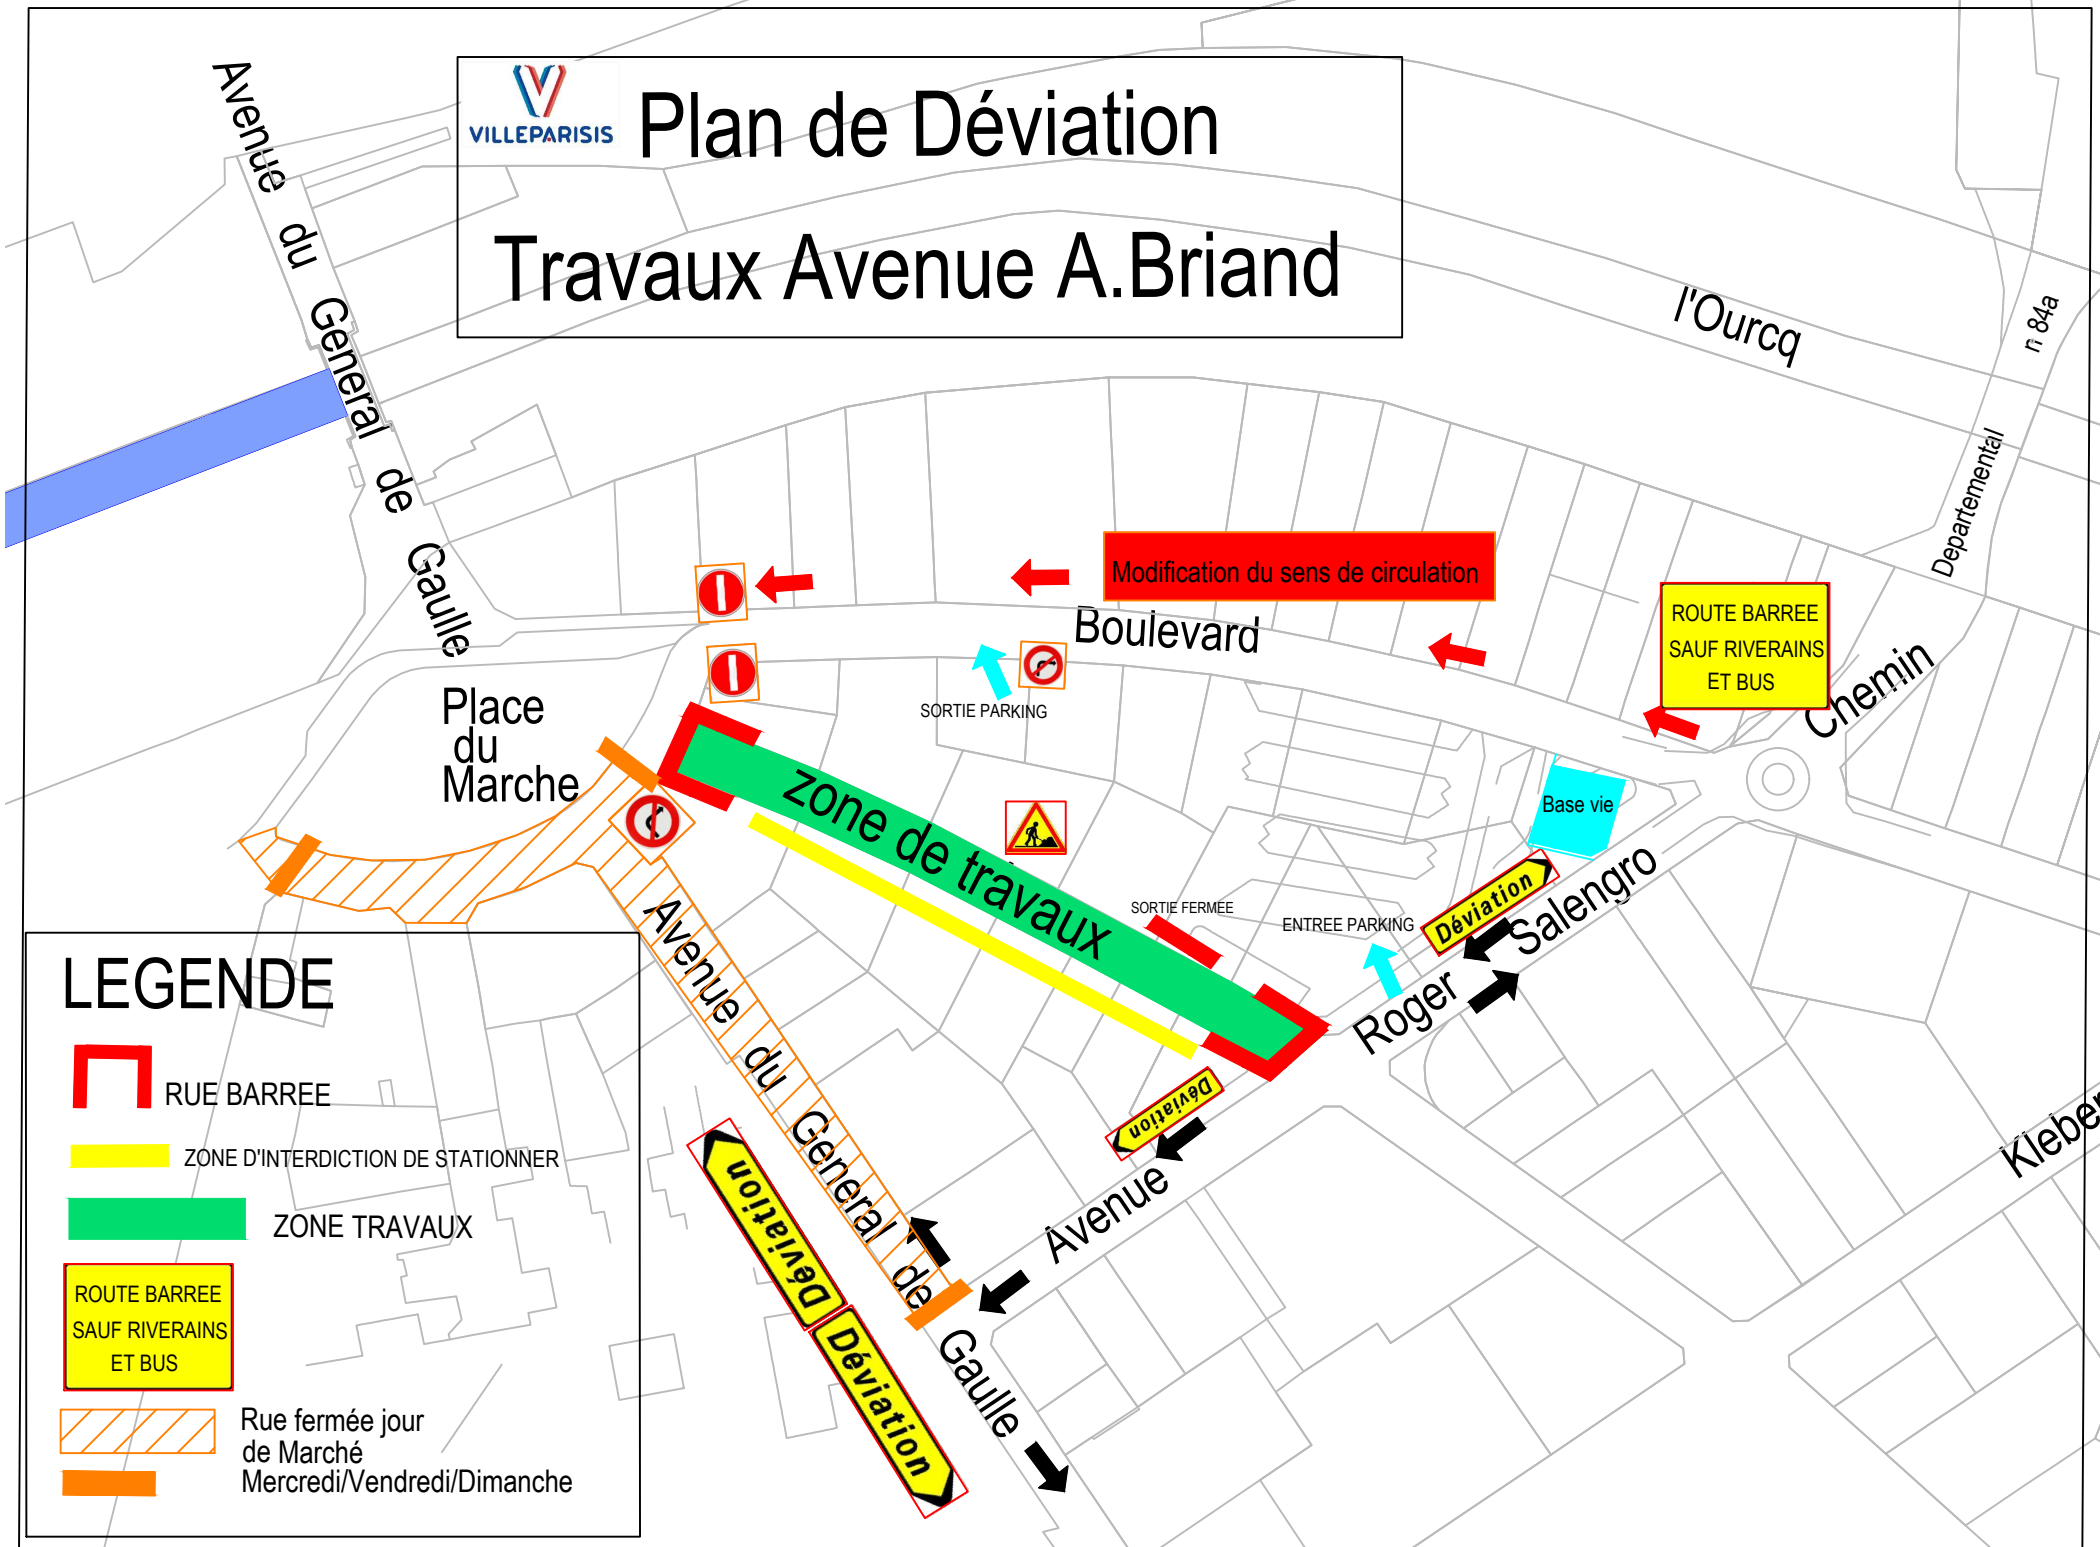

Plan de Déviation

Travaux Avenue A.Briand

LEGENDE

- RUE BARREE
- ZONE D'INTERDICTION DE STATIONNER
- ZONE TRAVAUX
- ROUTE BARREE SAUF RIVERAINS ET BUS
- Rue fermée jour de Marché Mercredi/Vendredi/Dimanche